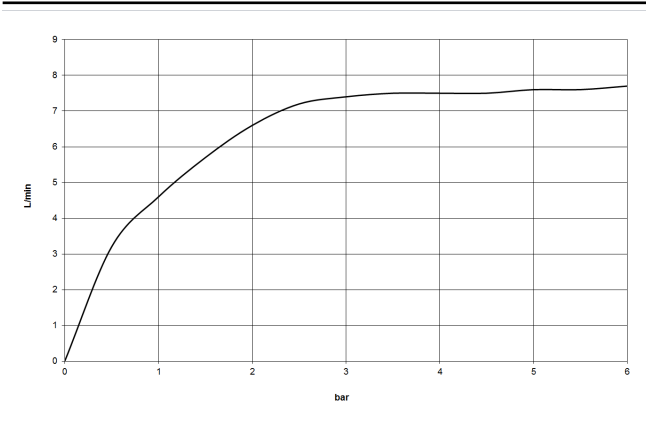

### Empfohlenes Zubehör

---

**UP-Wandwinkel -**

35 085 970 90

**DORNBRAUCHT YAMOU Kopfbrause - Chrom**

28 504 831

mm [inches]

**Durchflussdiagramm**