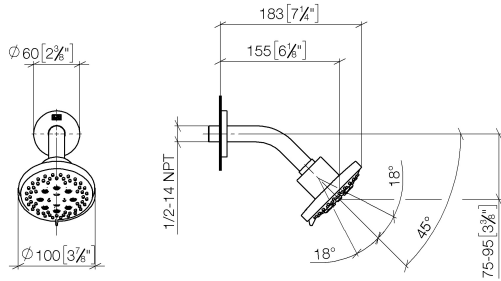

## DORNBACHT YAMOU Kopfbrause - Chrom

---

28 504 831

- Ausladung 180-210 mm
- Kugelgelenk 30° schwenkbar
- Normalstrahl
- mit Antikalk-System
- Brausekopf Ø 100 mm
- Rosette Ø 55 mm
- Anschluss 1/2"
- Durchfluss max. 7,6 l/min
- Rosette Ø 55 mm

### Empfohlenes Zubehör

---

**UP-Wandwinkel -**

35 085 970 90

**DORNBRAUCHT YAMOU Kopfbrause - Chrom**

28 504 831

mm [inches]

**Durchflussdiagramm**

**Zertifikate**

LGA\_28661.

WRAS\_240202028.

**Ersatzteilstückliste**

Nr.	Artikelnummer	Benennung	Verbaumenge	Lieferzeit
1	90 27 83 018 00-00	Rosette	1	2
2	90 11 03 011 10-00	Anschluss	1	2