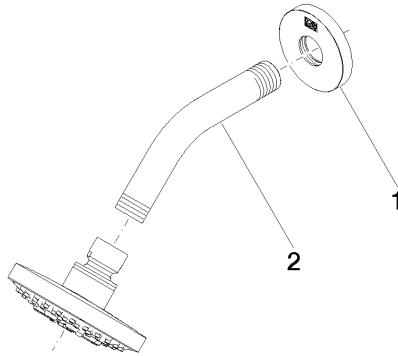

## DORNBACHT YAMOU Kopfbrause - Chrom

---

28 504 831

- Ausladung 180-210 mm
- Kugelgelenk 30° schwenkbar
- Normalstrahl
- mit Antikalk-System
- Brausekopf Ø 100 mm
- Rosette Ø 55 mm
- Anschluss 1/2"
- Durchfluss max. 7,6 l/min
- Rosette Ø 55 mm

### Empfohlenes Zubehör

---

**UP-Wandwinkel -**

35 085 970 90

**DORNBRAUCHT YAMOU Kopfbrause - Chrom**

28 504 831

mm [inches]

**Durchflussdiagramm**

**Zertifikate**

LGA\_28661.

WRAS\_240202028.

**Ersatzteilstückliste**

Nr.	Artikelnummer	Benennung	Verbaumenge	Lieferzeit
1	90 27 83 018 00-00	Rosette	1	2
2	90 11 03 011 10-00	Anschluss	1	2